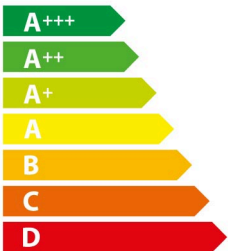

ENERG

енергия · ενεργεια

SIEMENS

LB55565

80
kWh/annum

ABC**D**EFG

ABCDEFG

AB**C**DEFG